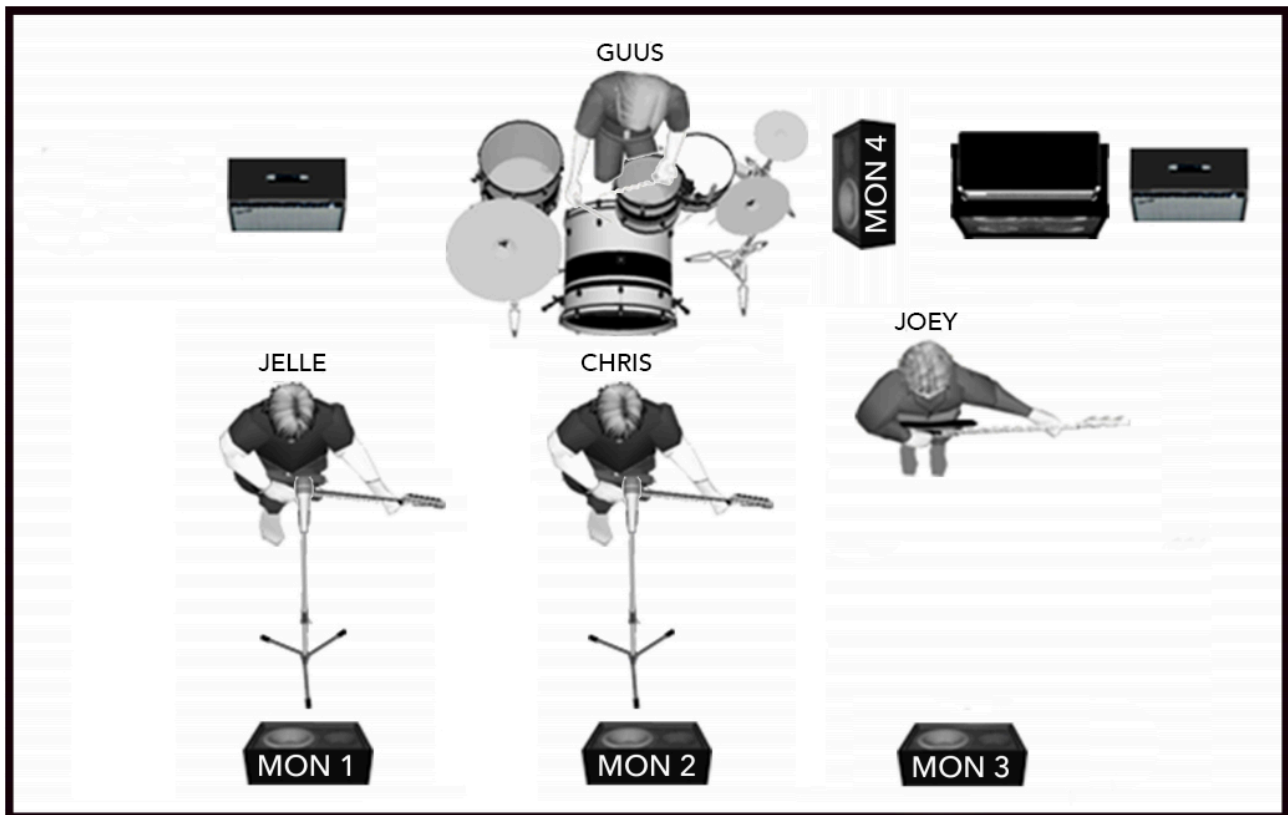

JELLEPHANT & THE PHANTOMS

Contact: Jelle Haagsma (+31634973298 / jellephant@gmail.com)

STAGE PLAN

Extra info:

- •Jelle zingt lead vocals en gebruikt eigen effecten op vocals, heeft eigen (actieve) DI box.
- •Chris zingt backing vocals en heeft veel reverb nodig op vocals, het liefst een spring reverb. Bijna niet te verstaan is goed, ondersteunende functie.